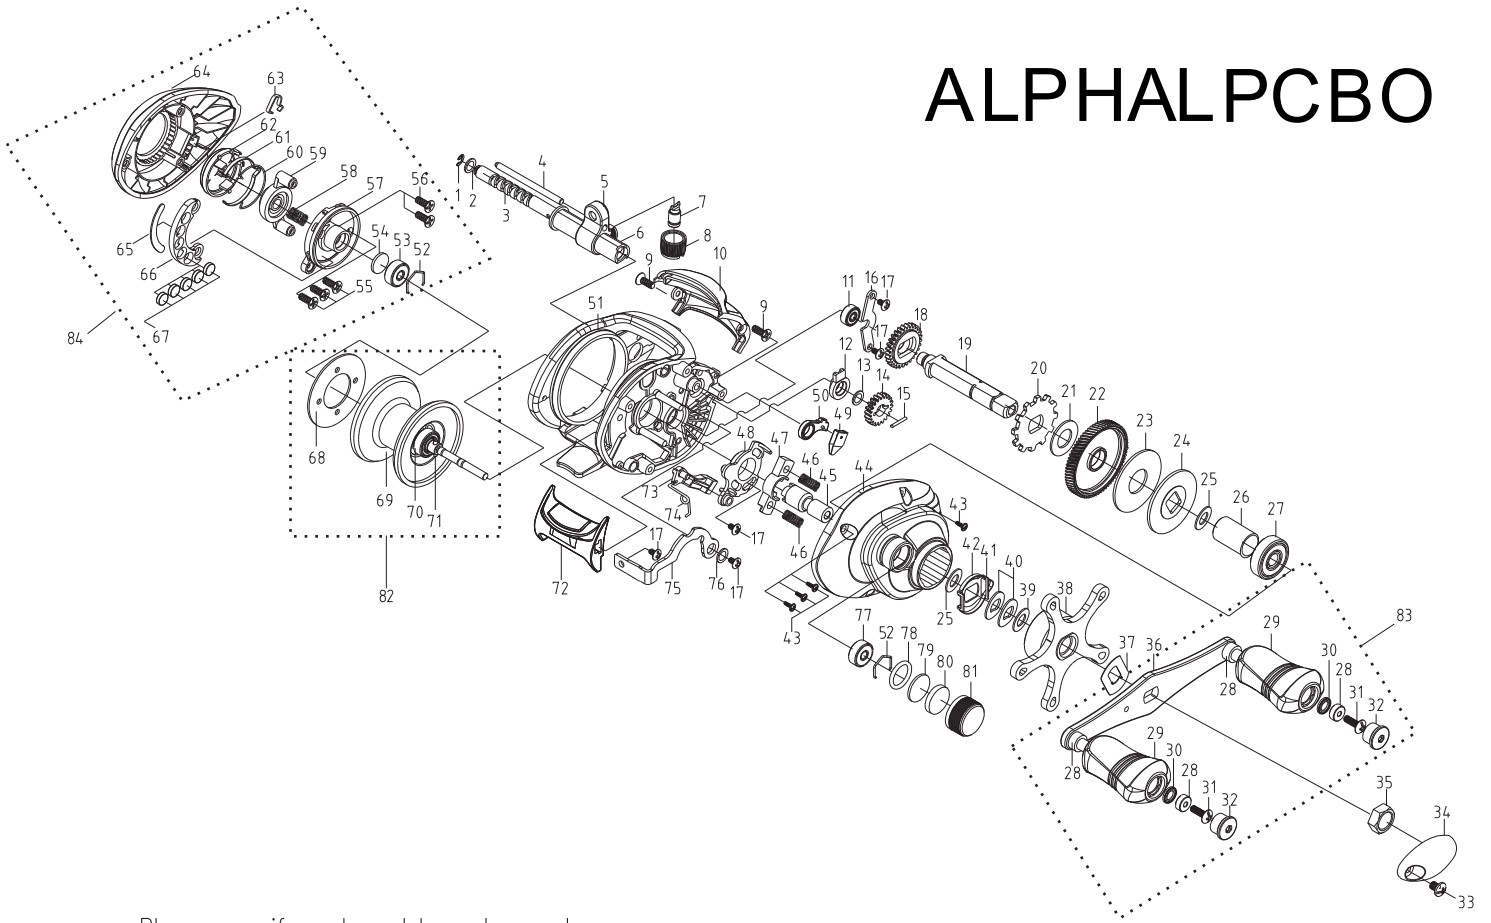

ALPHALPCBO

Please specify reel model number and number in reel foot when ordering parts.

Shakespeare ALPHALPCBO 2100

1147672 34-12874-0

Vid beställning av reservdelar bör alltid rulltyp och nummerbeteckning under rullfoten anges

ITEM	PART#	ITEM	PART#	ITEM	PART#
1	1259249	22	1259270	43	1259291
2	1259250	23	1259271	44	1259333
3	1259251	24	1259272	45	1259293
4	1259252	25	1259273	46	1259294
5	1259253	26	1259274	47	1259295
6	1259254	27	1259275	48	1259296
7	1259255	28	1259276	49	1259297
8	1259256	29	1259277	50	1259298
9	1259257	30	1259278	51	1259299
10	1259258	31	1259279	52	1259300
11	1259259	32	1259280	53	1259301
12	1259260	33	1259281	54	1259302
13	1259261	34	1259282	55	1259303
14	1259262	35	1259283	56	1259304
15	1259263	36	1259284	57	1259305
16	1259264	37	1259285	58	1259306
17	1259265	38	1259286	59	1259307
18	1259266	39	1259287	60	1259308
19	1259267	40	1259288	61	1259309
20	1259268	41	1259289	62	1259310
21	1259269	42	1259290	63	1259311
				64	1259334
				65	1259313
				66	1259314
				67	1259315
				68	1259316
				69	1259317
				70	1259318
				71	1259319
				72	1259320
				73	1259321
				74	1259322
				75	1259323
				76	1259324
				77	1259325
				78	1259326
				79	1259327
				80	1259328
				81	1259329
				82	1259330
				83	1259331
				84	1259335